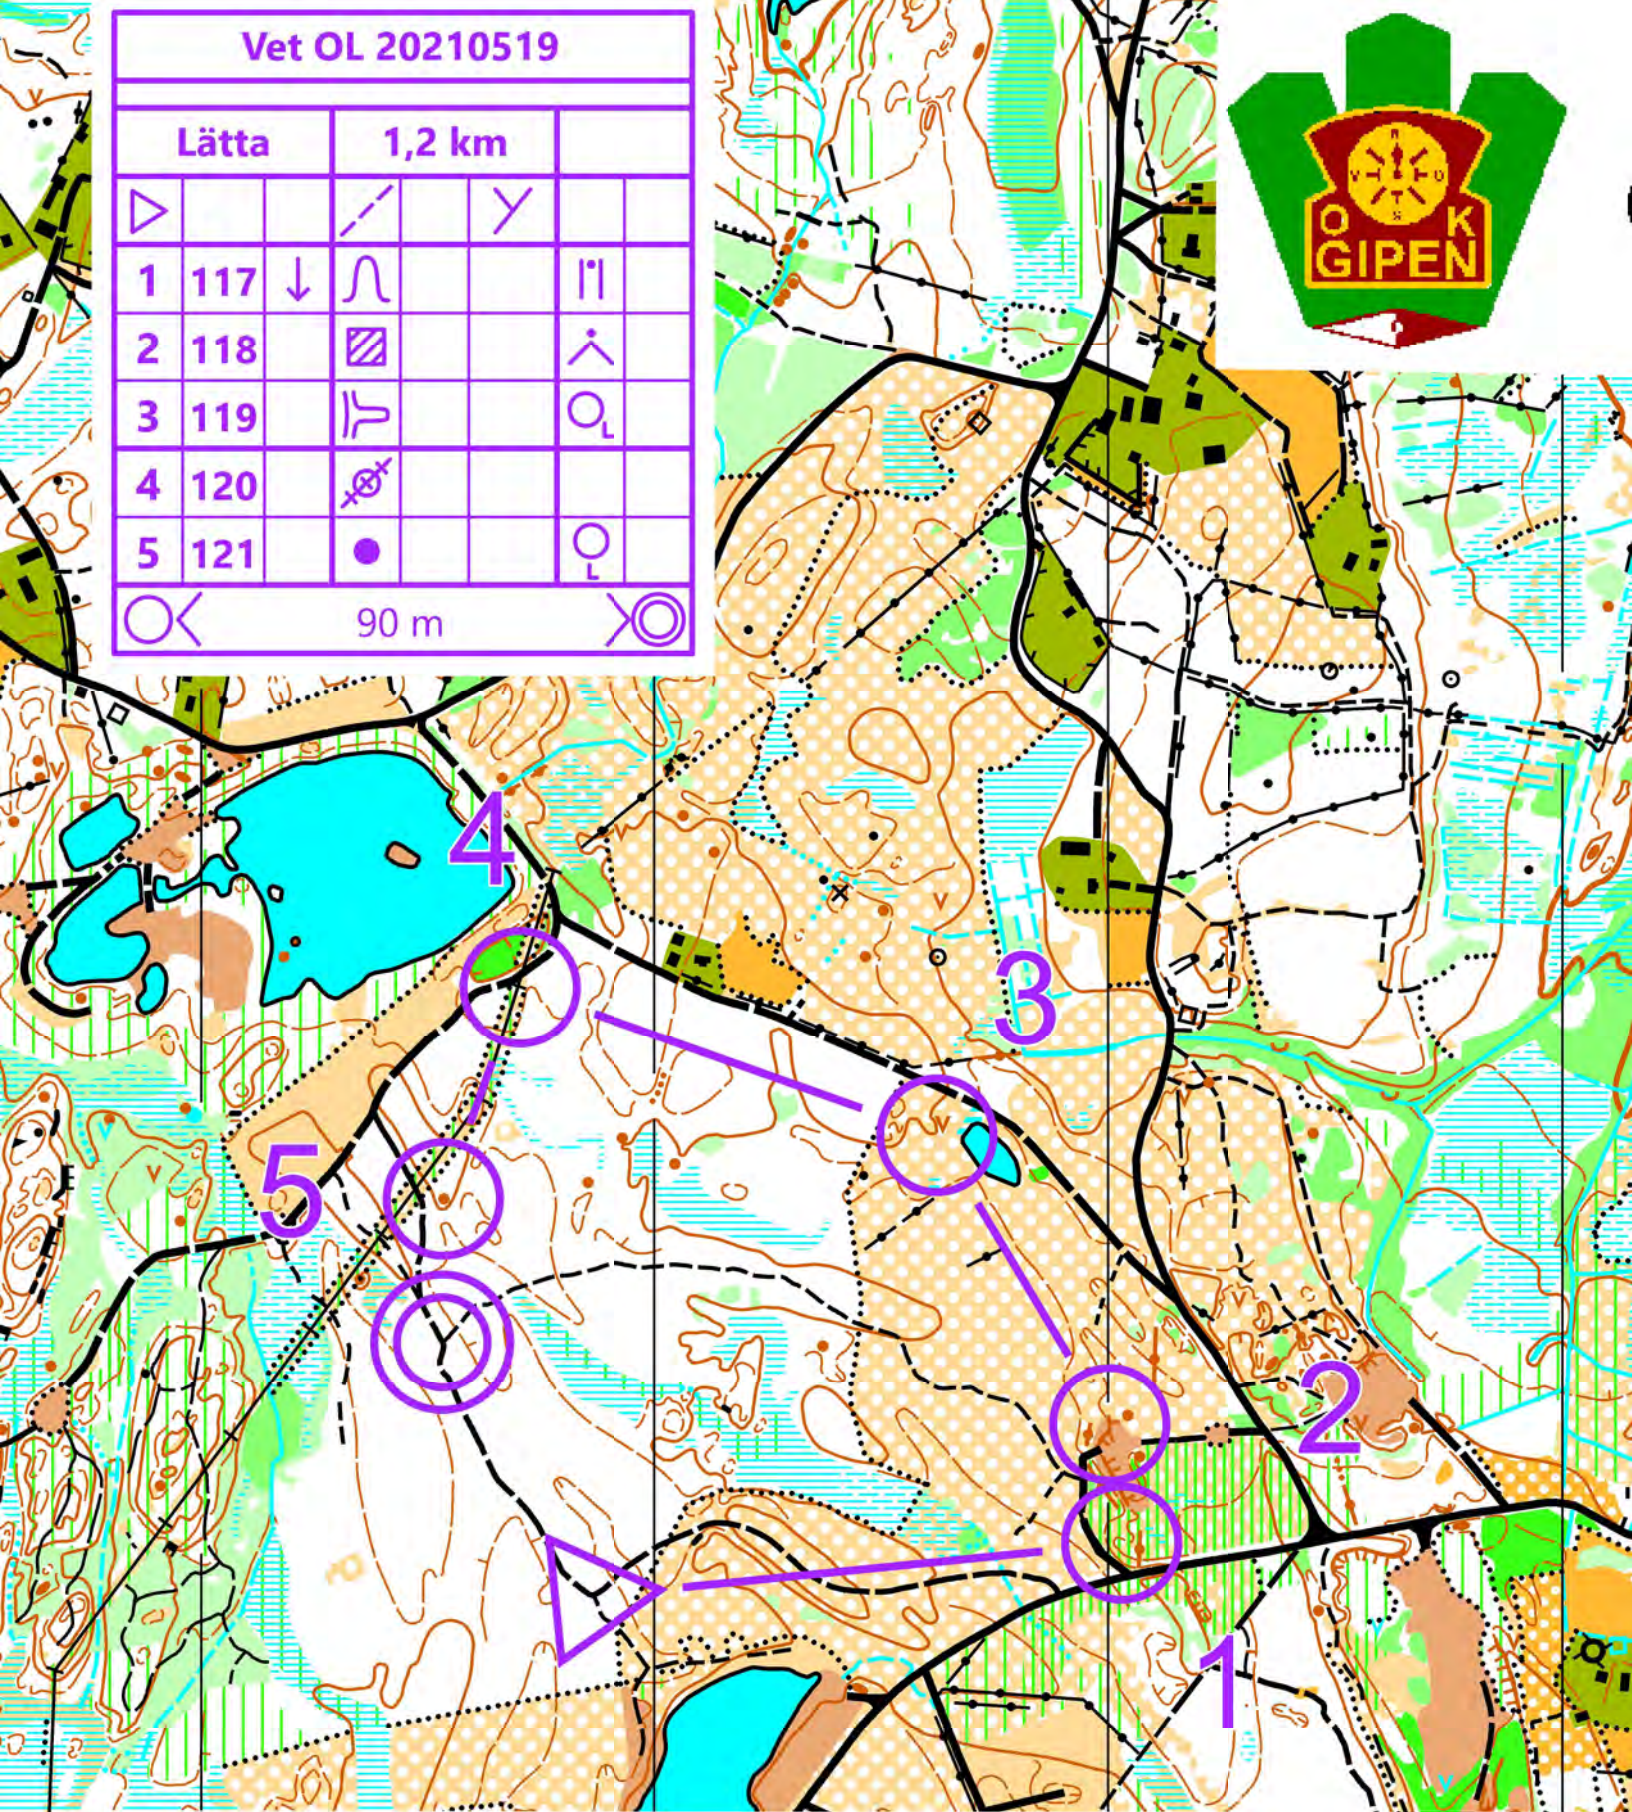

Vet OL 20210519

Lätta		1,2 km			
▷		↘	↙		
1	117	↓	∩		∥
2	118		▨		∧
3	119		∩		⊙
4	120		⊗		
5	121		●		⊙
⊙		90 m			⊙

Nöd tel 070-6259091
Skala 1:5000